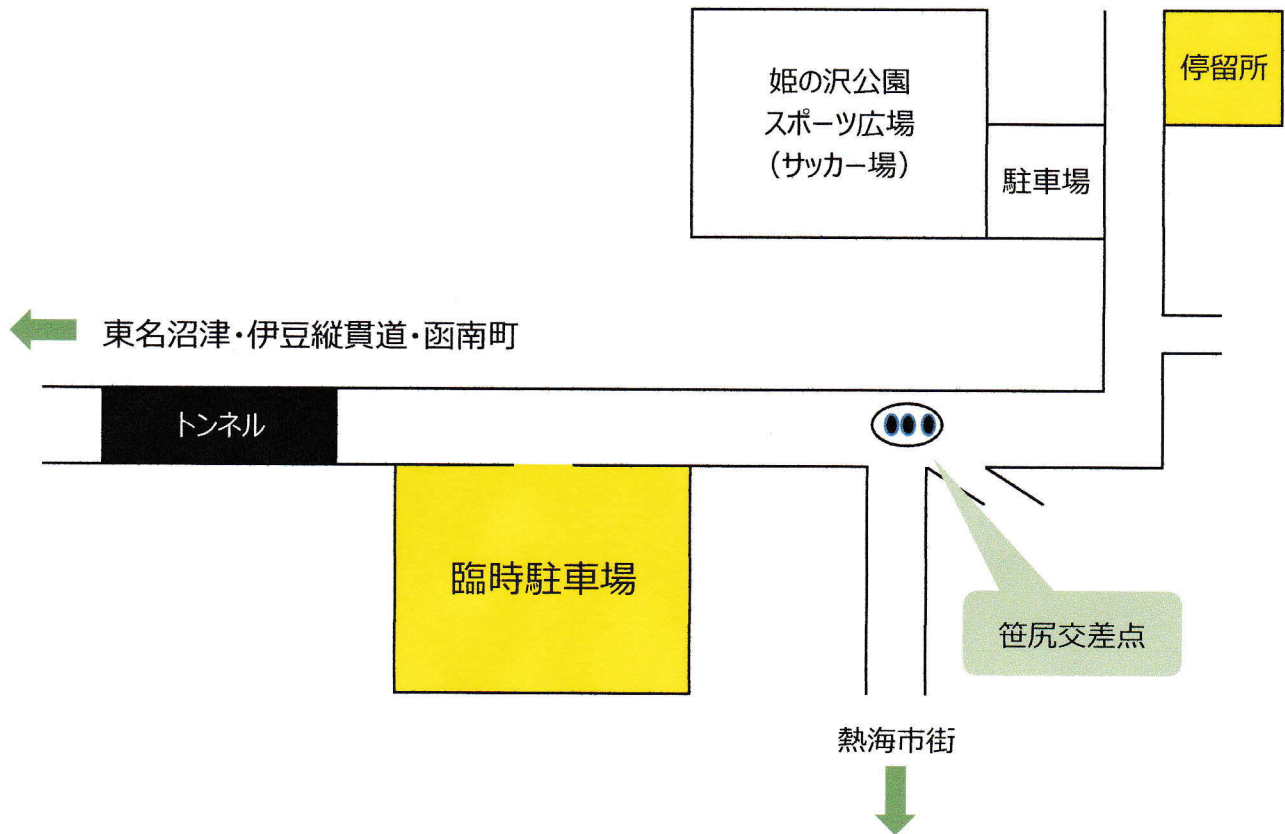

姫の沢臨時駐車場地図

- 臨時駐車場からシャトルバスが運行していますのでご利用ください
- 始発10:00 最終16:00
- 臨時駐車場は8:30開門
- 10:00前に駐車される場合には、各チームで送迎をお願いします
- 臨時駐車場からグラウンドまで車で約3分