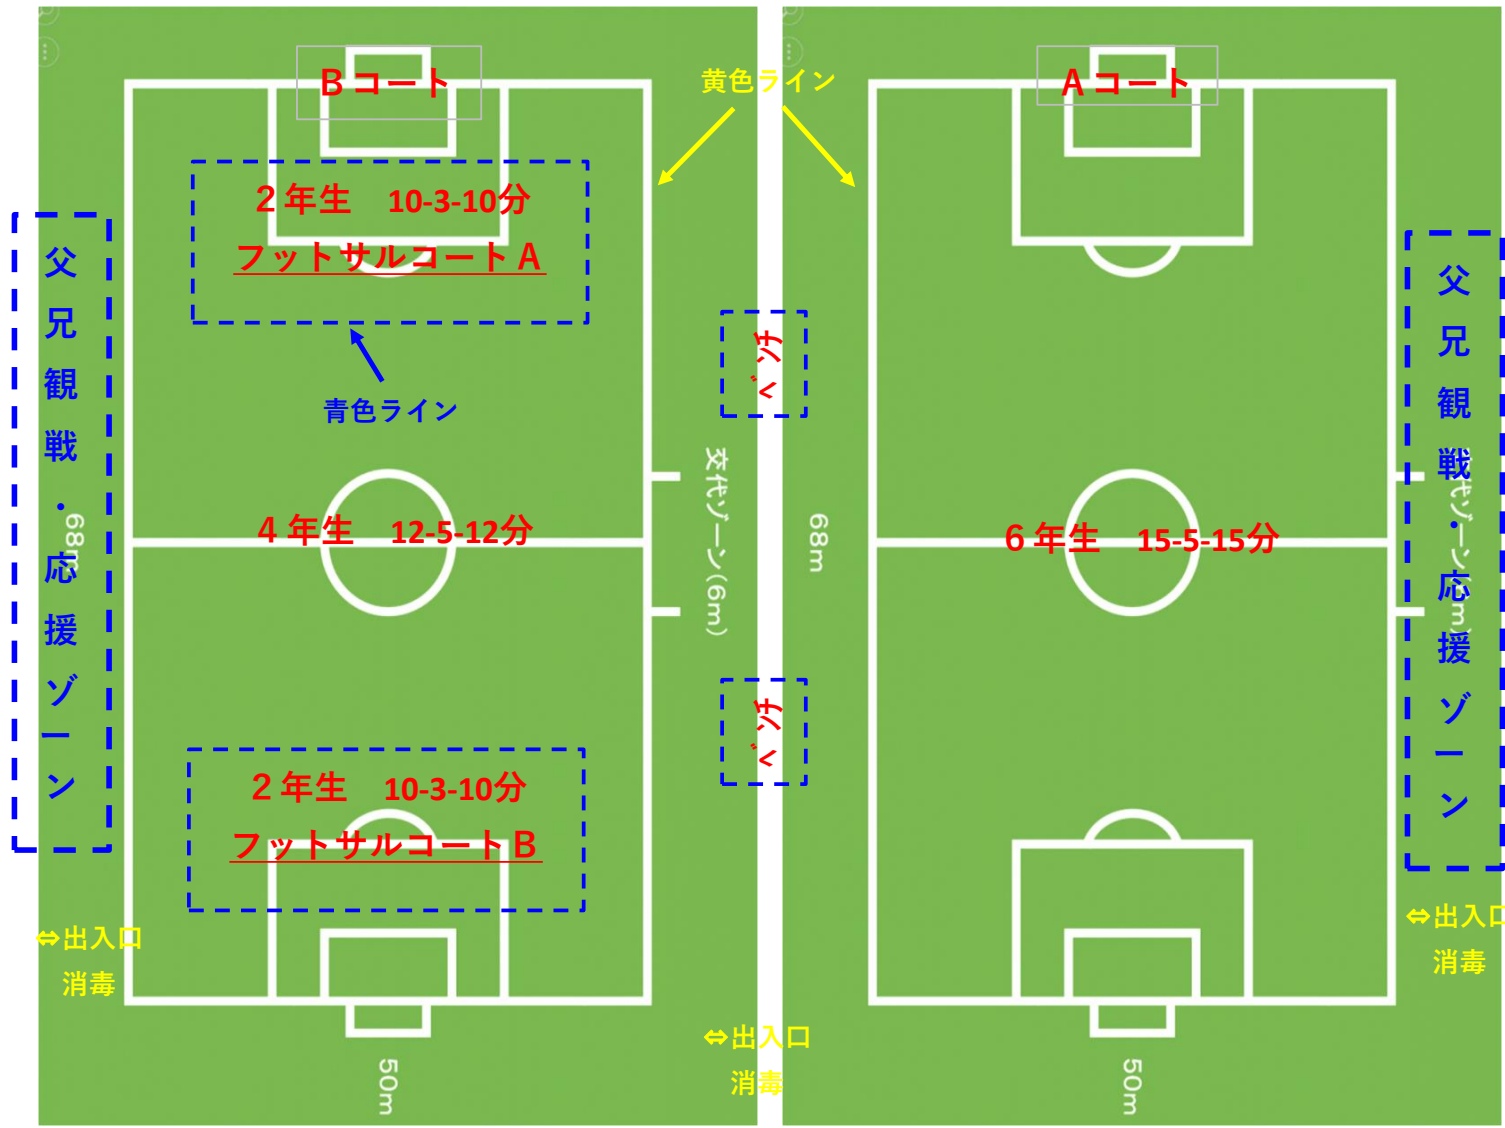

2021年度三島VFC招待代替え交流戦② 2021.8.8(二日町人工芝グラウンド・クレーグラウンド)

6年チームはAコート、4年チームはBコートで少年用サイズ。2年生以下チームはBコートでフットサルサイズ2面使用して行います。

| 人工芝Aコート(東側)6年生 | | | | | | |
|--|-------|-------|-----------------|---|--------------|----|
| 試合 | 開始 | 終了 | 対戦【15-5-15分】 | | | 審判 |
| ① | 9:00 | 9:35 | 向山 | - | VFC | 相互 |
| ② | 9:40 | 10:15 | ドリーム | - | 城北 | 相互 |
| | | | | | | |
| ③ | 10:45 | 11:20 | 向山 | - | ドリーム | 相互 |
| ④ | 11:25 | 12:00 | VFC | - | 城北 | 相互 |
| 昼食タイム※三密注意！ 入り口林の中、クレーグラウンド植込み下周辺にベンチ設置をお願いします。 人工芝グラウンドはベンチ設置禁止とします。ご協力をお願いします。 | | | | | | |
| ⑤ | 13:00 | 13:35 | 向山 | - | 城北 | 相互 |
| ⑥ | 13:40 | 14:15 | VFC | - | ドリーム | 相互 |
| ⑦ | 14:20 | 14:55 | VFC父兄 ドリーム父兄 | - | 城北父兄 向山父兄 | 相互 |
| ⑧ | 15:00 | 15:35 | 城北6年・指導者 | - | VFC6年・指導者 | 相互 |
| | | | | - | | |
| 片付け | | | | | | |

| 人工芝Bコート(西側) 4年生/2年生以下(10-3-10分) | | | | | | |
|---------------------------------|-------|-------|--------------|---|--------|----|
| 試合 | 開始 | 終了 | 対戦【12-3-12分】 | | | 審判 |
| ① | 9:00 | 9:30 | 向山4年 | - | VFC4年 | 相互 |
| ② | 9:35 | 10:05 | ドリーム4年 | - | 城北4年 | 相互 |
| フットサル 2面 | 10:10 | 10:40 | 向山 | - | VFC | 相互 |
| | | | ドリーム | - | 城北 | 相互 |
| ③ | 10:45 | 11:15 | 向山4年 | - | ドリーム4年 | 相互 |
| ④ | 11:20 | 11:50 | VFC4年 | - | 城北4年 | 相互 |
| 昼食タイム※三密注意！ | | | | | | |
| フットサル 2面 | 13:00 | 13:30 | 向山 | - | ドリーム | 相互 |
| | | | VFC | - | 城北 | 相互 |
| ⑤ | 13:35 | 14:10 | 向山4年 | - | 城北4年 | 相互 |
| ⑥ | 14:15 | 14:50 | VFC4年 | - | ドリーム4年 | 相互 |
| フットサル 2面 | 14:55 | 15:25 | 向山 | - | 城北 | 相互 |
| | | | VFC | - | ドリーム | 相互 |
| 片付け | | | | | | |

★審判は随時対戦相手と相談の上、進めて下さい。父兄の練習にも活用下さい。

★アップ場はクレーコート中央部(バックネット周辺は避ける)の使用をお願いします。

★Aコート⑦父兄対戦します。各チーム4~5名声掛けしますのでご協力をお願いします。

西側（入口）

東側（大場川・警察） ※駐車場は東側と西側